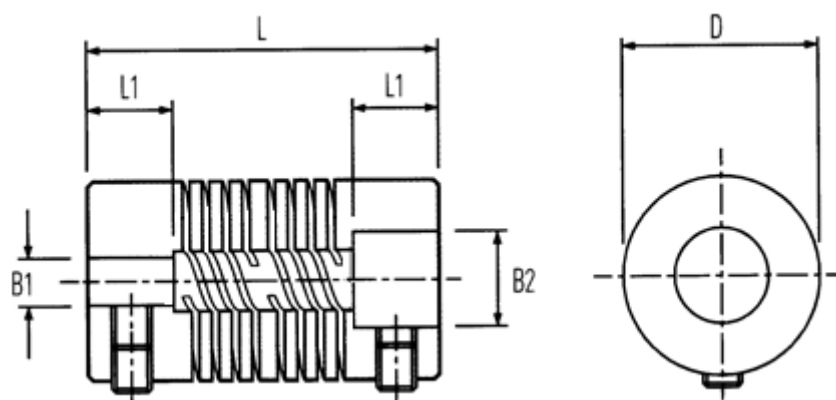

Varenummer: 339702640000  
Beskrivelse: Multibeam 6 kobling 702.64.0000  
Rustfast og Pinolskrue

## Mål

B1: Forboret	= 12.0	Spidsmoment NM = 140.00
B2: Forboret	= 25.00	Sætskrue = M8
D	= 63.5	
L	= 150.0	
L1	= 38.0	
Maks. B1 & B2	= 38.00	
Max parallelforskydning	= 7	
Max vinkelforskydning	= 1.00	